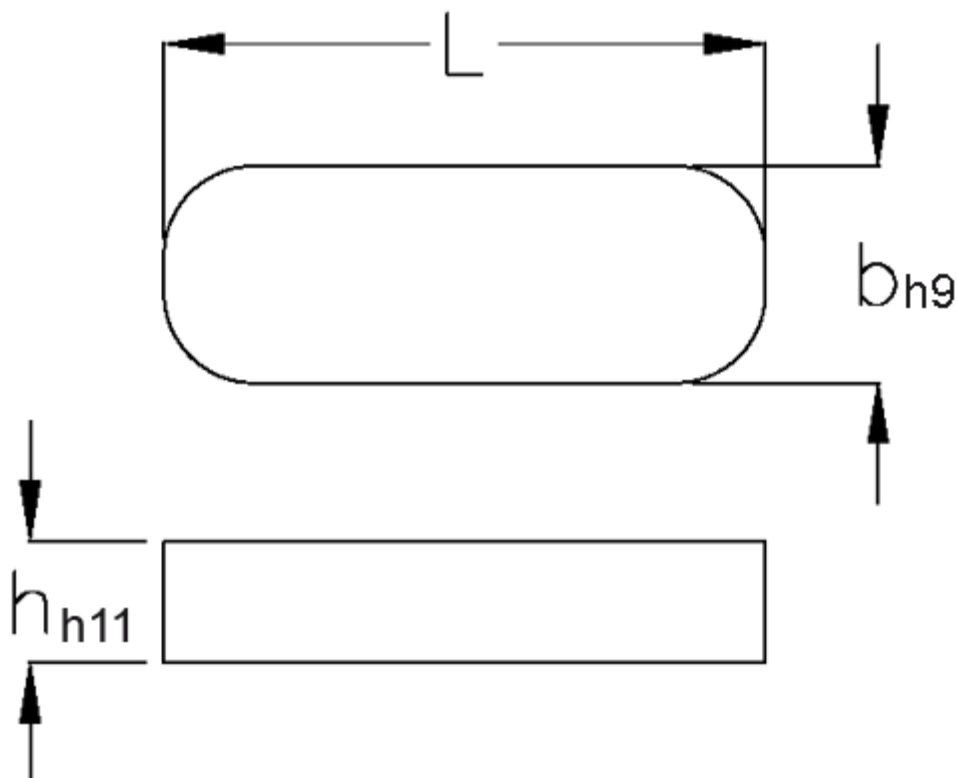

Varenummer: 0905149295

Beskrivelse: KLEE Pasfedre A 14x9x29,5 DIN 6885

Mål

b = 14

h = 9

L = 29.5

Tolerance b = 0.043

Tolerance h = 0.090

Tolerance L = -0,3